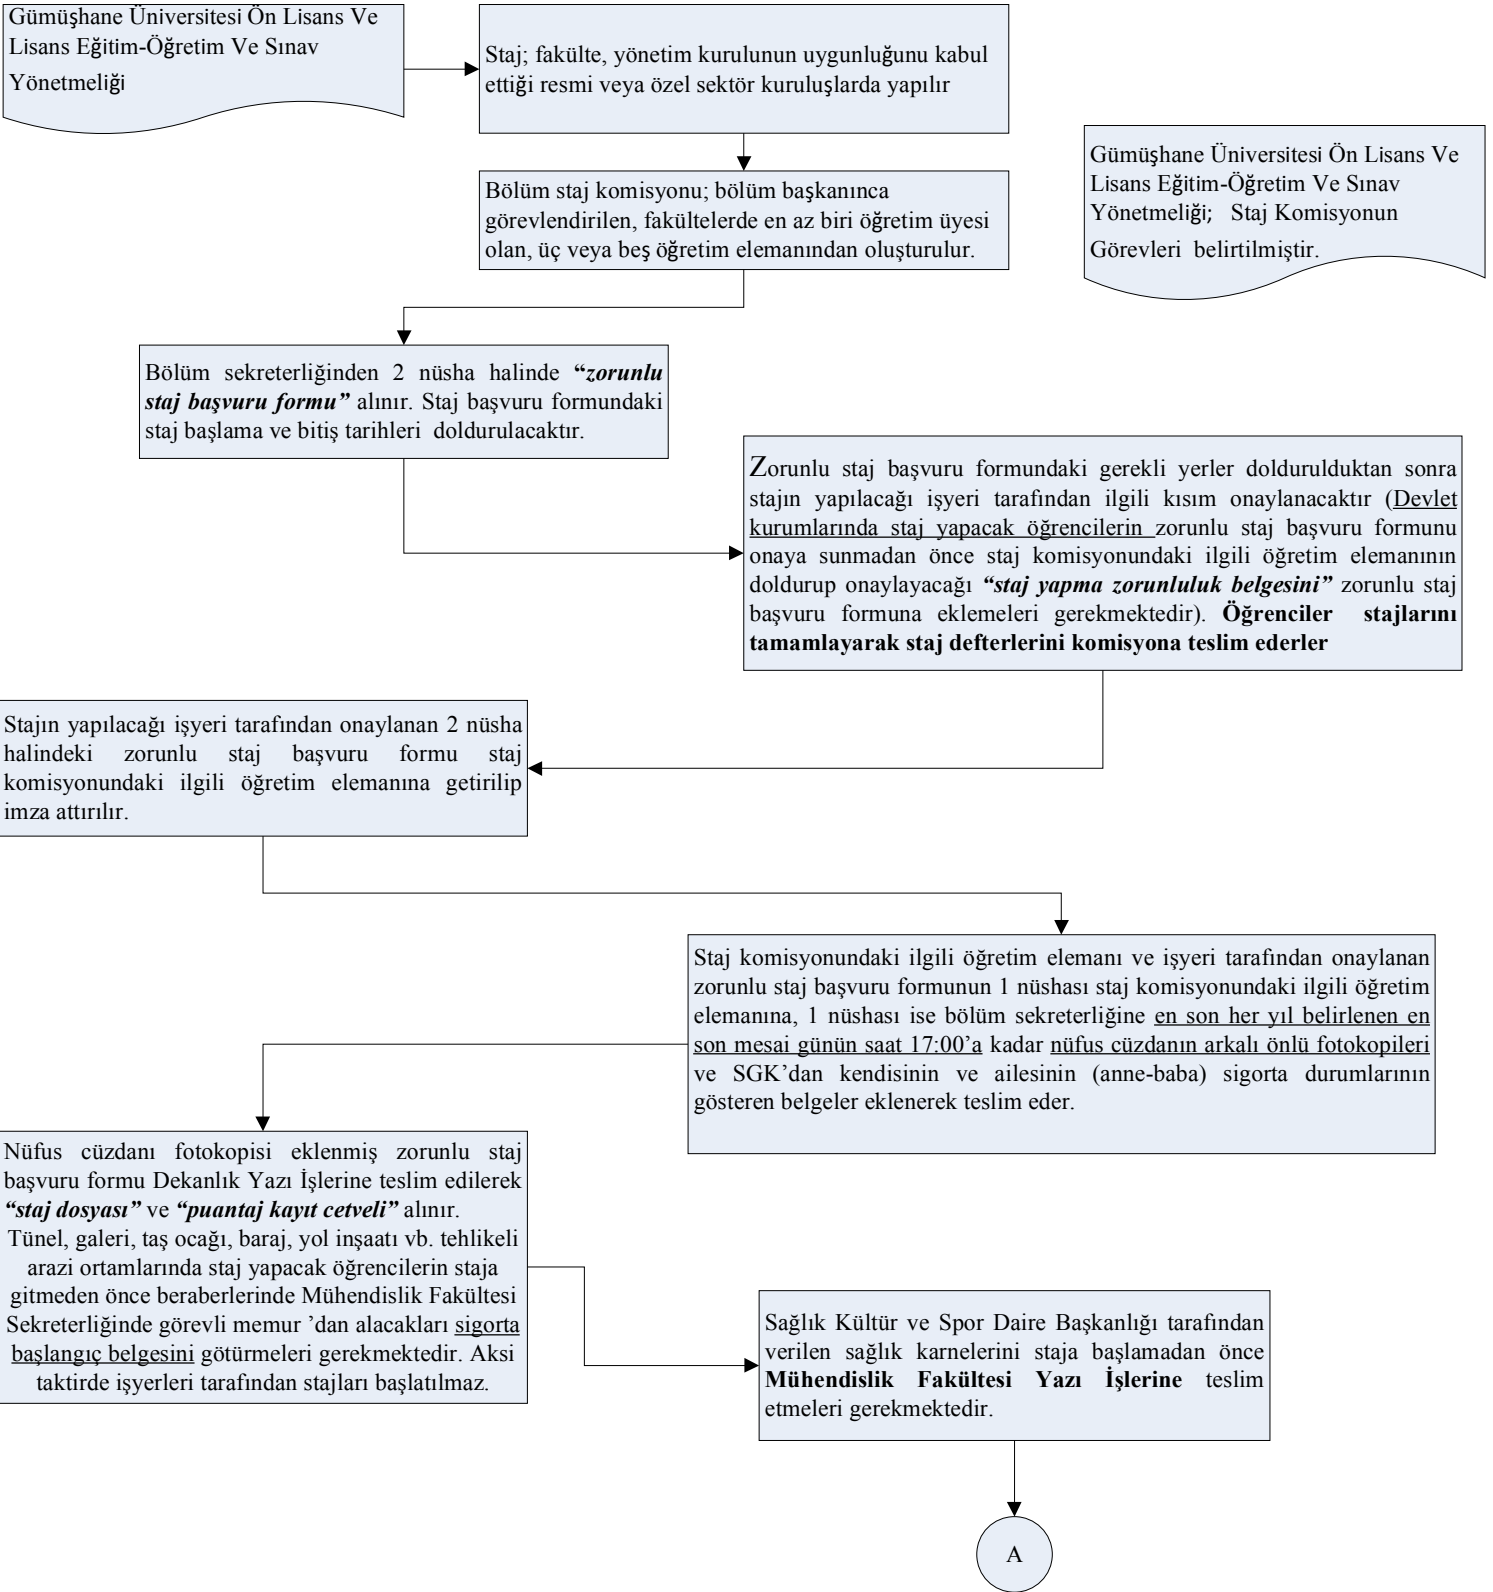

T.C.
GÜMÜŞHANE ÜNİVERSİTESİ
İç Kontrol Sistemi
İş Akış Şemaları

BİRİM:	Mühendislik ve Doğa Bilimleri Fakültesi
ŞEMA NO:	MDBF/0021
ŞEMA ADI:	Öğrenci Staj Alt Süreci Akış Şeması

T.C.
GÜMÜŞHANE ÜNİVERSİTESİ
İç Kontrol Sistemi
İş Akış Şemaları

BİRİM:	Mühendislik ve Doğa Bilimleri Fakültesi
ŞEMA NO:	MDBF/0021
ŞEMA ADI:	Öğrenci Staj Alt Süreci Akış Şeması