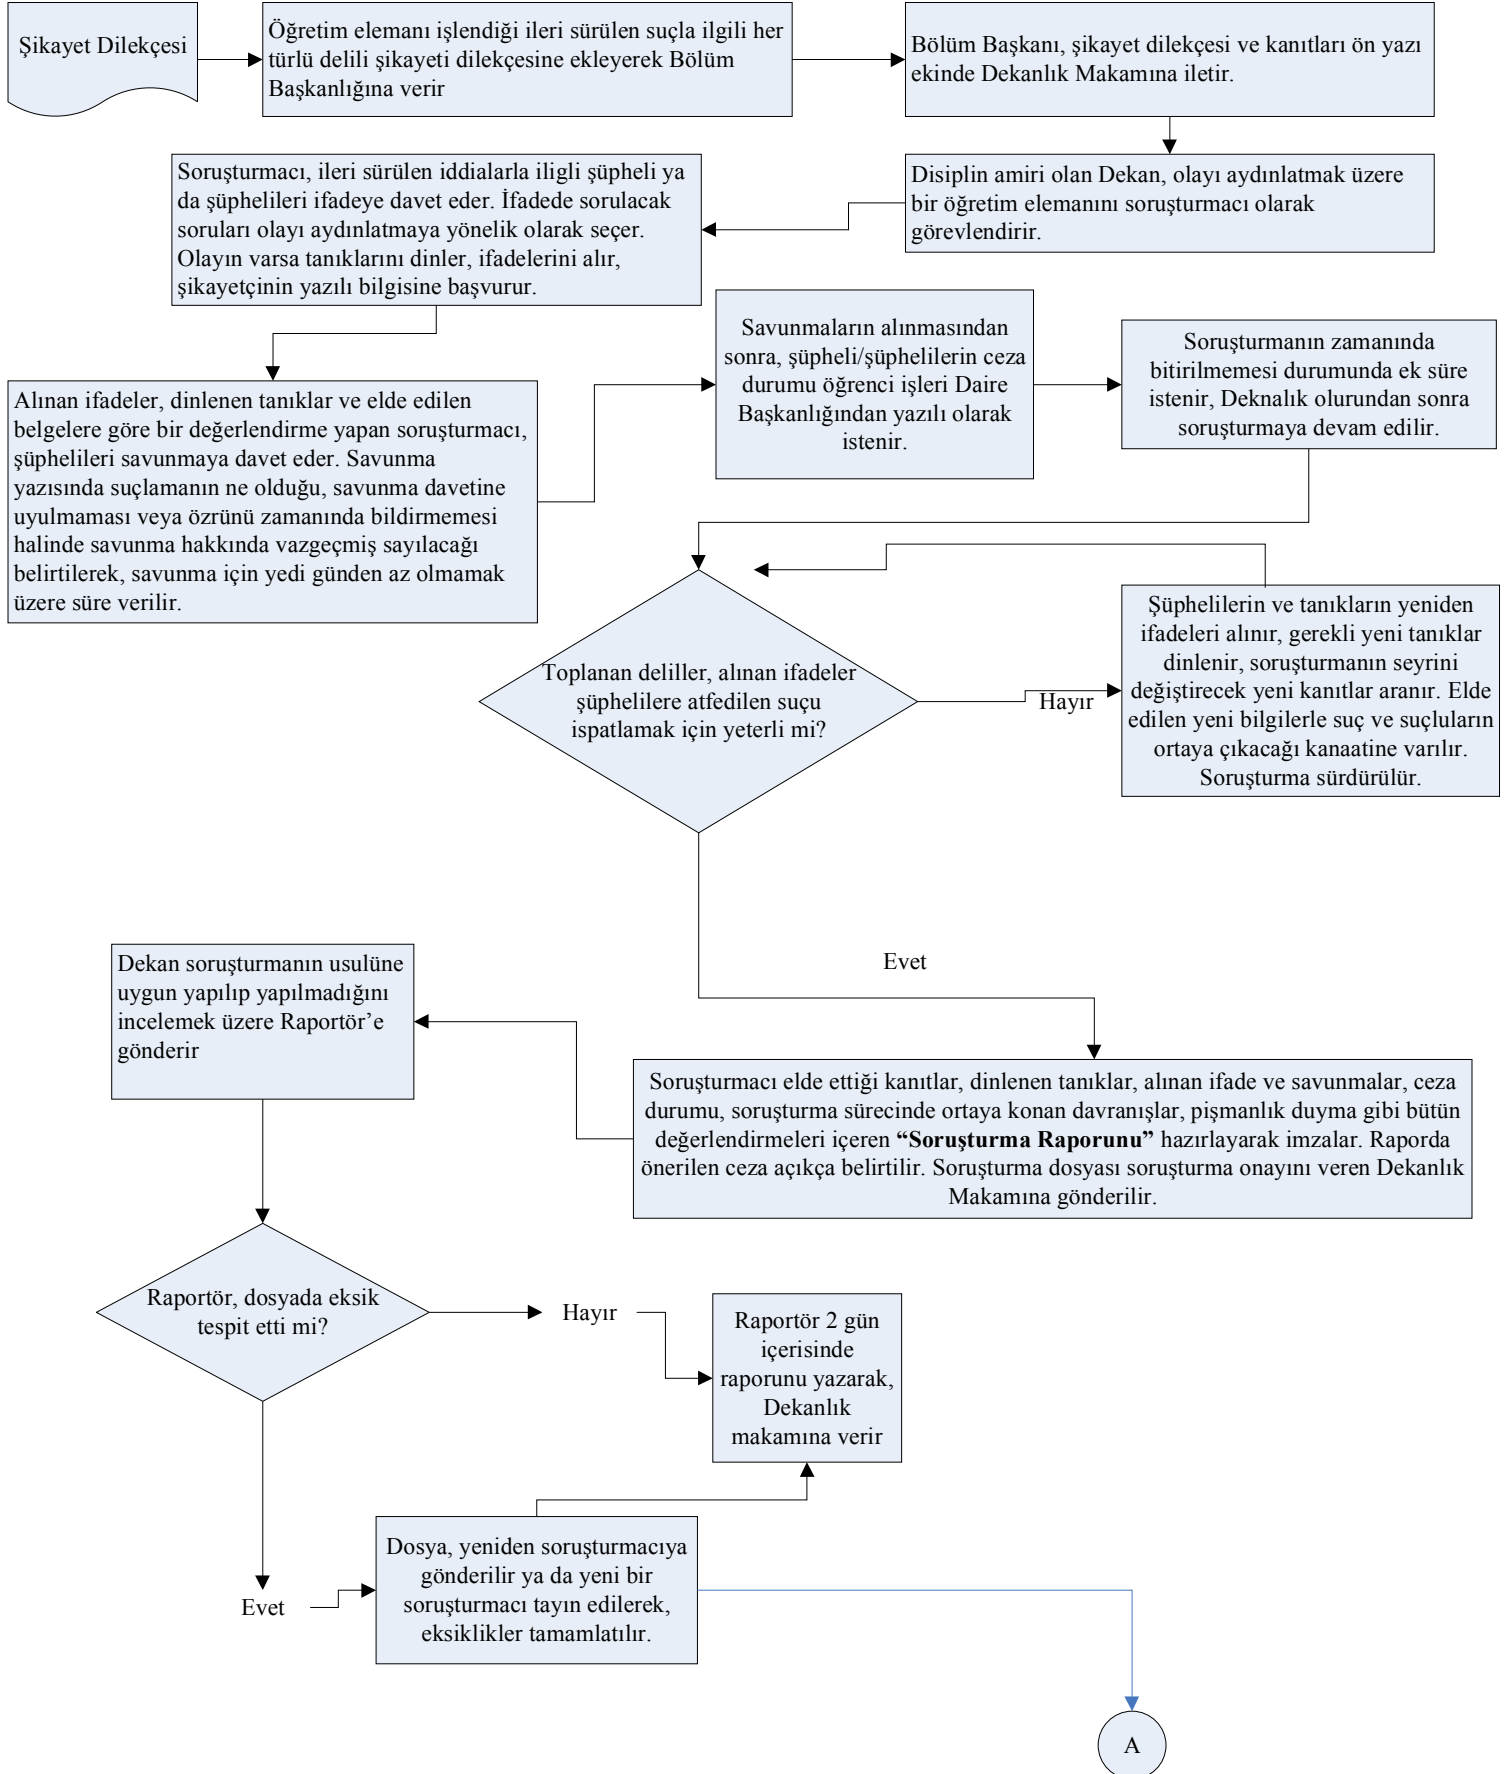

T.C.
GÜMÜŞHANE ÜNİVERSİTESİ
İç Kontrol Sistemi
İş Akış Şemaları

BİRİM:	Mühendislik ve Doğa Bilimleri Fakültesi
ŞEMA NO:	MDBF/0026
ŞEMA ADI:	Öğrenci Disiplin Soruşturması Alt Süreci Akış Şeması

T.C.
GÜMÜŞHANE ÜNİVERSİTESİ
İç Kontrol Sistemi
İş Akış Şemaları

BİRİM:	Mühendislik ve Doğa Bilimleri Fakültesi
ŞEMA NO:	MDBF/0026
ŞEMA ADI:	Öğrenci Disiplin Soruşturması Alt Süreci Akış Şeması